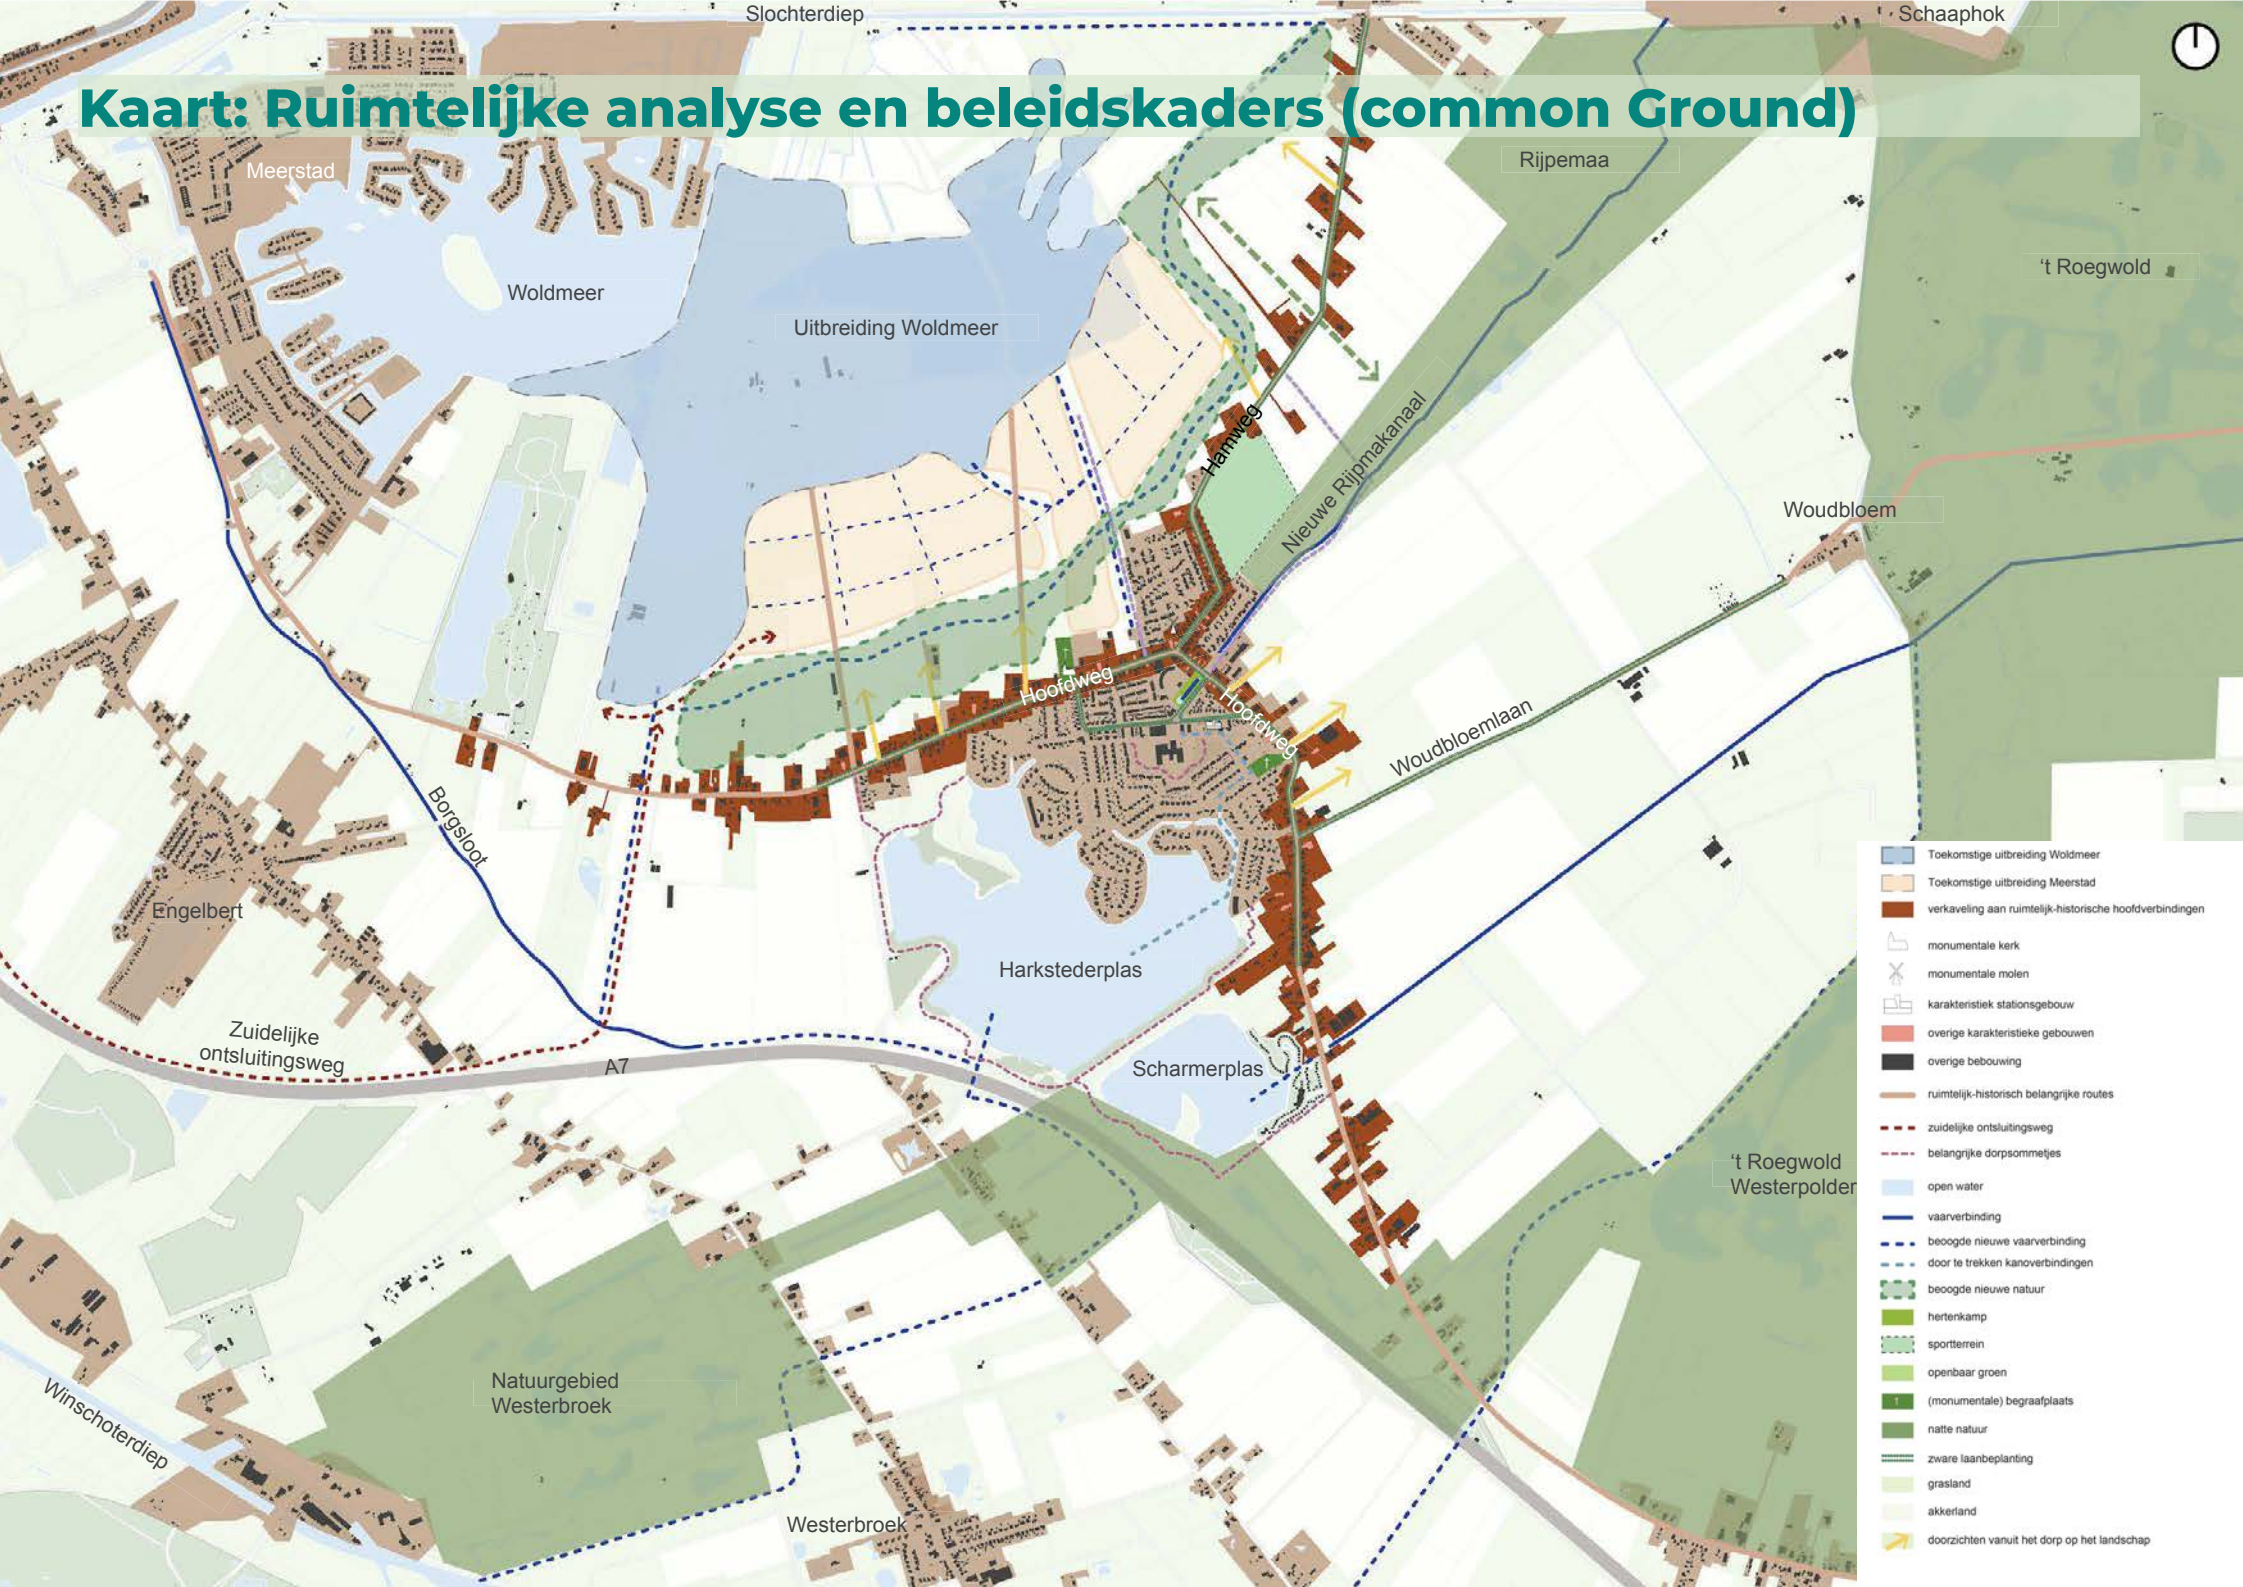

Kaart: Ruimtelijke analyse en beleidskaders (common Ground)