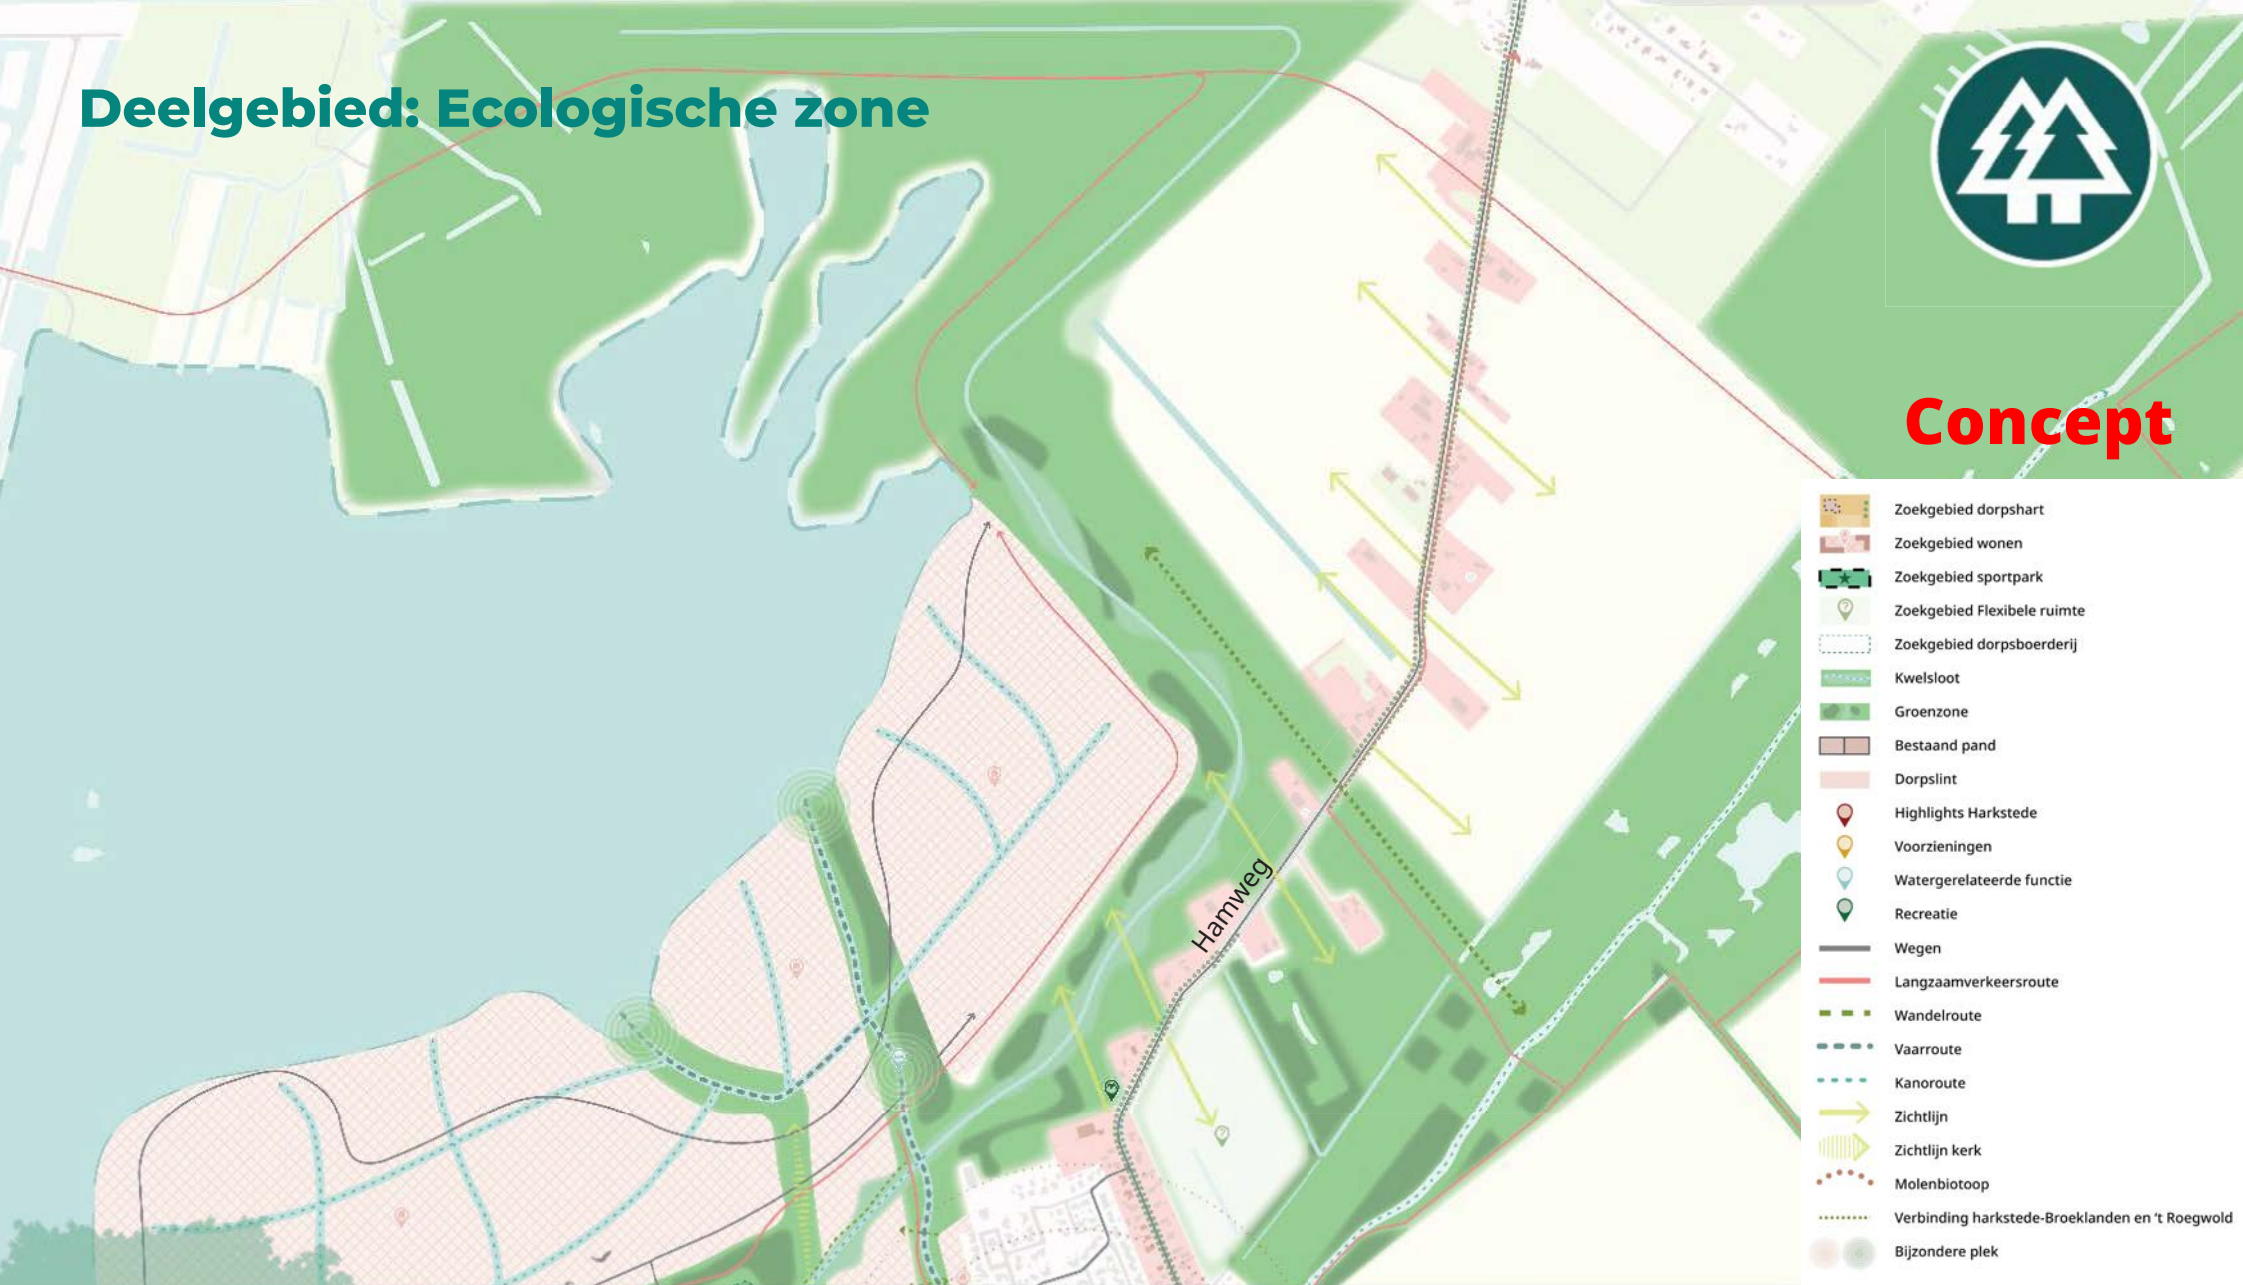

# Deelgebied: Landschapspark

**Concept**

- Zoekgebied dorpshart
- Zoekgebied wonen
- Zoekgebied sportpark
- Zoekgebied dorpsboerderij
- Kwelsloot
- Groenzone
- Bestaand pand
- Dorpslint
- Highlights Harkstede
- Voorzieningen
- Watergerelateerde functie
- Recreatie
- Wegen
- Langzaamverkeersroute
- Wandelroute
- Vaarroute
- Zichtlijn
- Zichtlijn kerk
- Molenbiotop
- Bijzondere plek

50 m  
nutstracé

kwelsloot

# Deelgebied: Ecologische zone

# Visiekaart: Zoekgebieden wonen