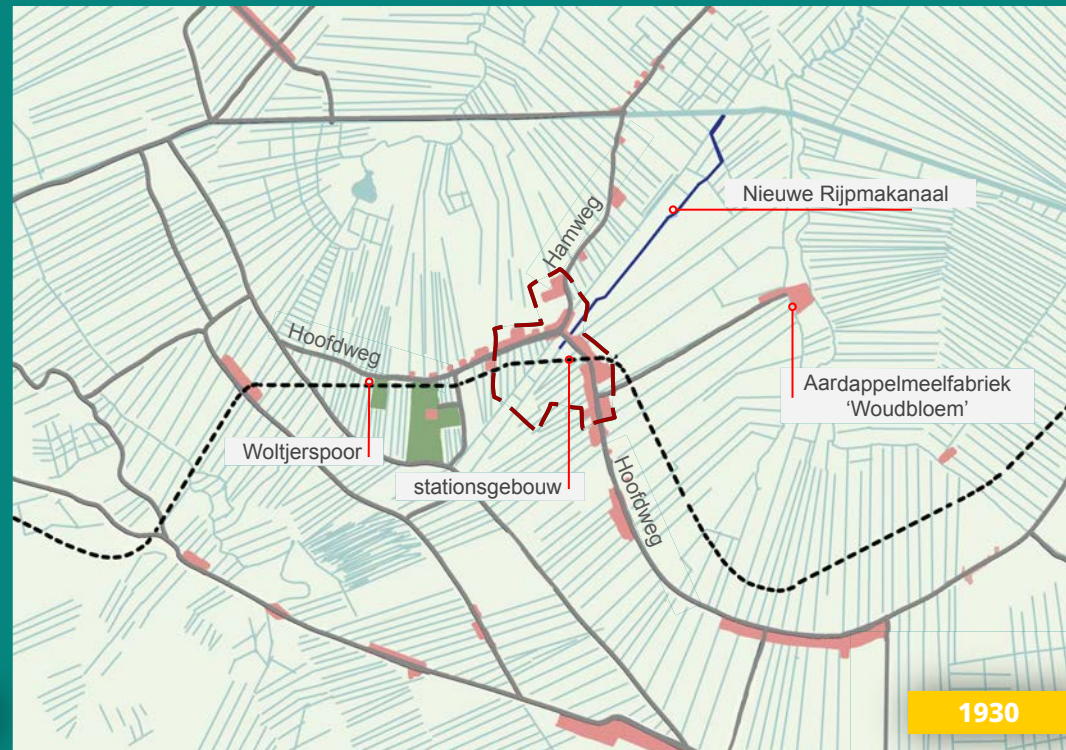

# TOEKOMSTVISIE HARKSTEDE EO.

GEMEENTE  
SLOCHTEREN

Vastgesteld gemeenteraad 22 december 2022

Ontdek en beleef Midden-Groningen

## Ruimtelijke analyse Harkstede en omgeving

d.d. 17 april 2024  
i.o.v gemeente Midden Groningen