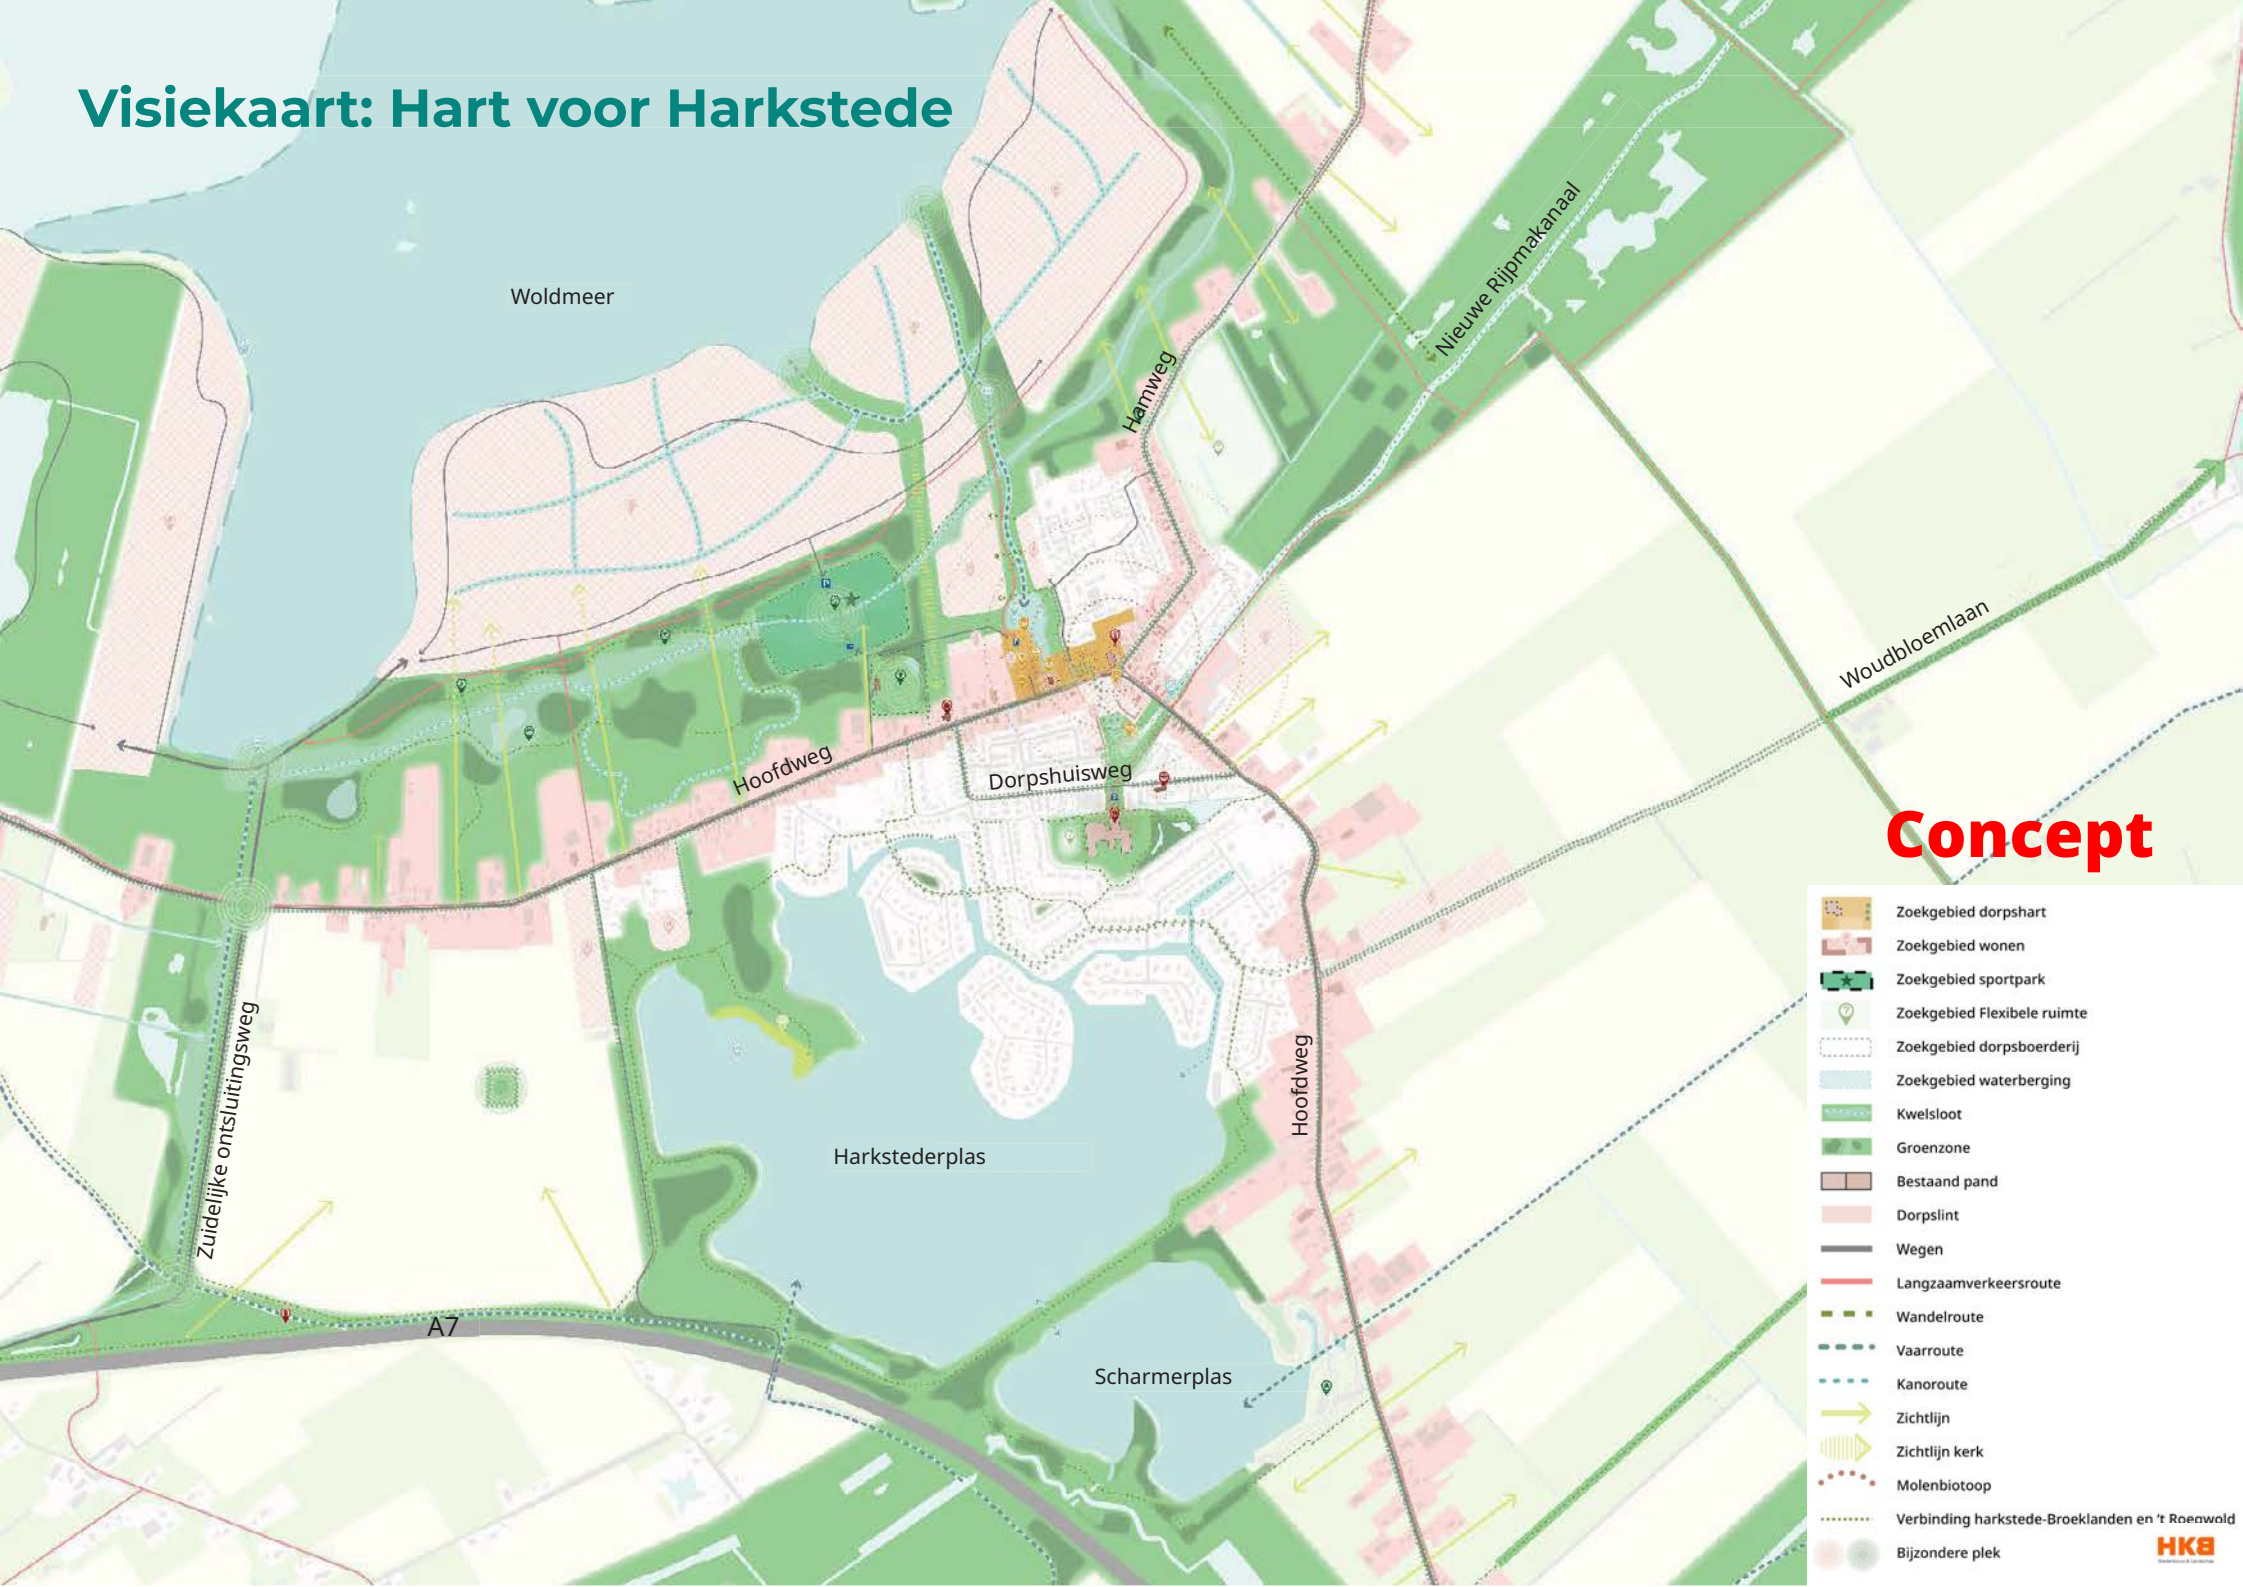

### Ecologische zone

- kwelsloot
- referentiedichtheid: natuurgebied Appelbergen
- natuurontwikkeling
- educatie
- verbinding met nabijgelegen natuurgebieden
- natuur/groene verbinding tussen Harkstede-Broeklanden en 'Roegwold'

**Concept**

Modellen

A

B

C

dorpshart

haven

landschapspark

Legenda

- Zoekgebied dorpshart
- Zoekgebied wonen
- Zoekgebied wonen Meerstad
- Zoekgebied sportpark
- Zoekgebied waterberging
- Groenzone
- Ontwikkeld gebied gaen water wonen
- Dorpsboerderij
- Bestaand pand
- Zone bebouwing
- Ontmoetingsplek
- Highlights Harksteede
- Voorzieningen
- Watergerelateerde functie
- Recreatie
- Wegen
- Langzaamverkeersoute
- Wandeleroute
- Vaarroute
- Kanoroute
- Zichtlijn
- Zichtlijn kerk
- Molenbiotop

# Visiekaart: Hart voor Harkstede

**Concept**

- Zoekgebied dorpshart
- Zoekgebied wonen
- Zoekgebied sportpark
- Zoekgebied Flexibele ruimte
- Zoekgebied dorpsboerderij
- Zoekgebied waterberging
- Kwelsloot
- Groenzone
- Bestaand pand
- Dorpslint
- Wegen
- Langzaamverkeersroute
- Wandelroute
- Vaarroute
- Kanoroute
- Zichtlijn
- Zichtlijn kerk
- Molenbiotoop
- Verbinding harkstede-Broeklanden en 't Roewald
- Bijzondere plek