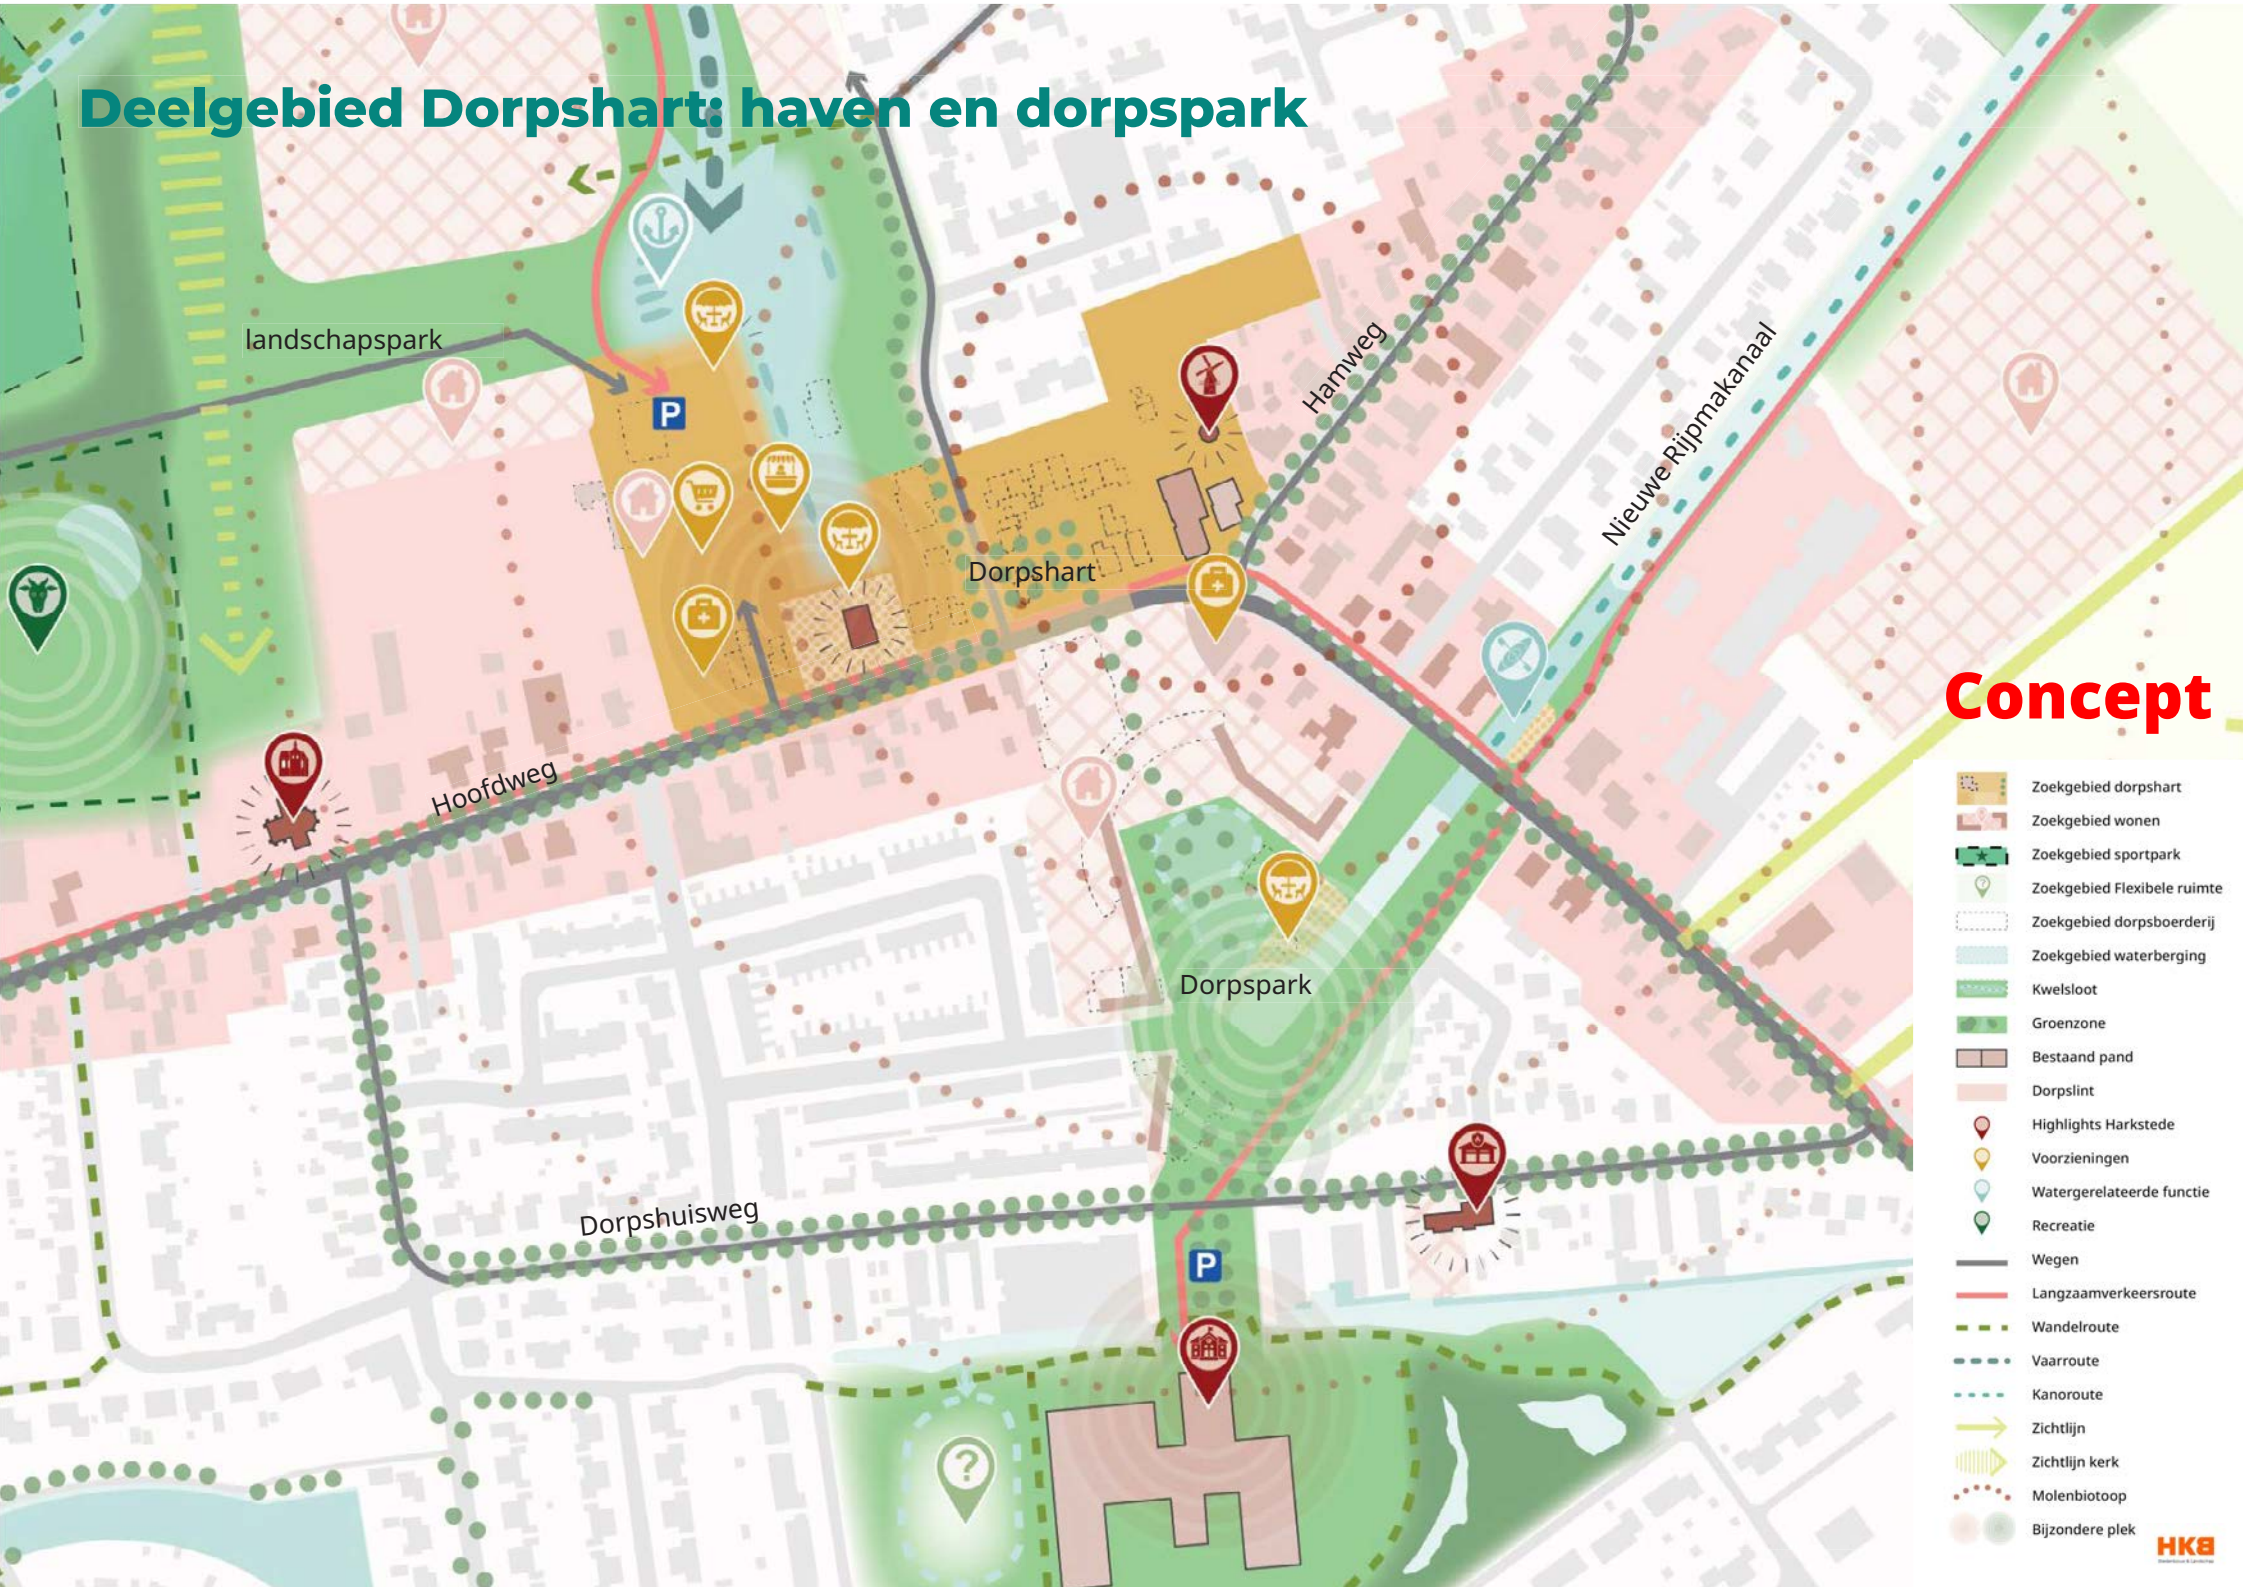

**Concept**

Modellen

A

B

C

dorpshart

haven

landschapspark

Legenda

- Zoekgebied dorpshart
- Zoekgebied wonen
- Zoekgebied wonen Meerstad
- Zoekgebied sportpark
- Zoekgebied waterberging
- Groenzone
- Ontwikkeld gebied gaen water wonen
- Dorpsboerderij
- Bestaand pand
- Zone bebouwing
- Ontmoetingsplek
- Highlights Harksteede
- Voorzieningen
- Watergerelateerde functie
- Recreatie
- Wegen
- Langzaamverkeersoute
- Wandeleroute
- Vaarroute
- Kanoroute
- Zichtlijn
- Zichtlijn kerk
- Molenbiotop

# Visiekaart: Hart voor Harkstede

**Concept**

- Zoekgebied dorpshart
- Zoekgebied wonen
- Zoekgebied sportpark
- Zoekgebied Flexibele ruimte
- Zoekgebied dorpsboerderij
- Zoekgebied waterberging
- Kwelsloot
- Groenzone
- Bestaand pand
- Dorpslint
- Wegen
- Langzaamverkeersroute
- Wandelroute
- Vaarroute
- Kanoroute
- Zichtlijn
- Zichtlijn kerk
- Molenbiotoop
- Verbinding harkstede-Broeklanden en 't Roewald
- Bijzondere plek

# Deelgebied Dorpshart: haven en dorpspark

**Concept**

- Zoekgebied dorpshart
- Zoekgebied wonen
- Zoekgebied sportpark
- Zoekgebied Flexibele ruimte
- Zoekgebied dorpsboerderij
- Zoekgebied waterberging
- Kwelsloot
- Groenzone
- Bestaand pand
- Dorpslint
- Highlights Harkstede
- Voorzieningen
- Watergerelateerde functie
- Recreatie
- Wegen
- Langzaamverkeersroute
- Wandelroute
- Vaarroute
- Kanoroute
- Zichtlijn
- Zichtlijn kerk
- Molenbiotop
- Bijzondere plek