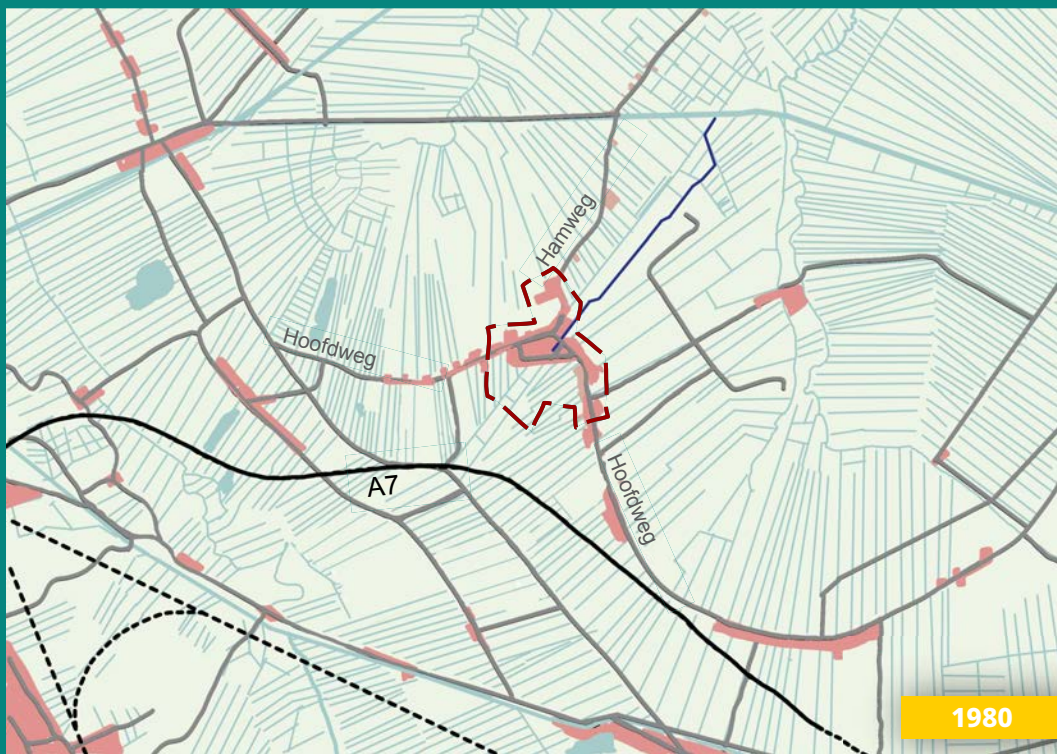

# TOEKOMSTVISIE HARKSTEDE EO.

GEMEENTE  
SLOCHTEREN

Vastgesteld gemeenteraad 22 december 2022

Ontdek en beleef Midden-Groningen

## Ruimtelijke analyse Harkstede en omgeving

d.d. 17 april 2024  
i.o.v gemeente Midden Groningen