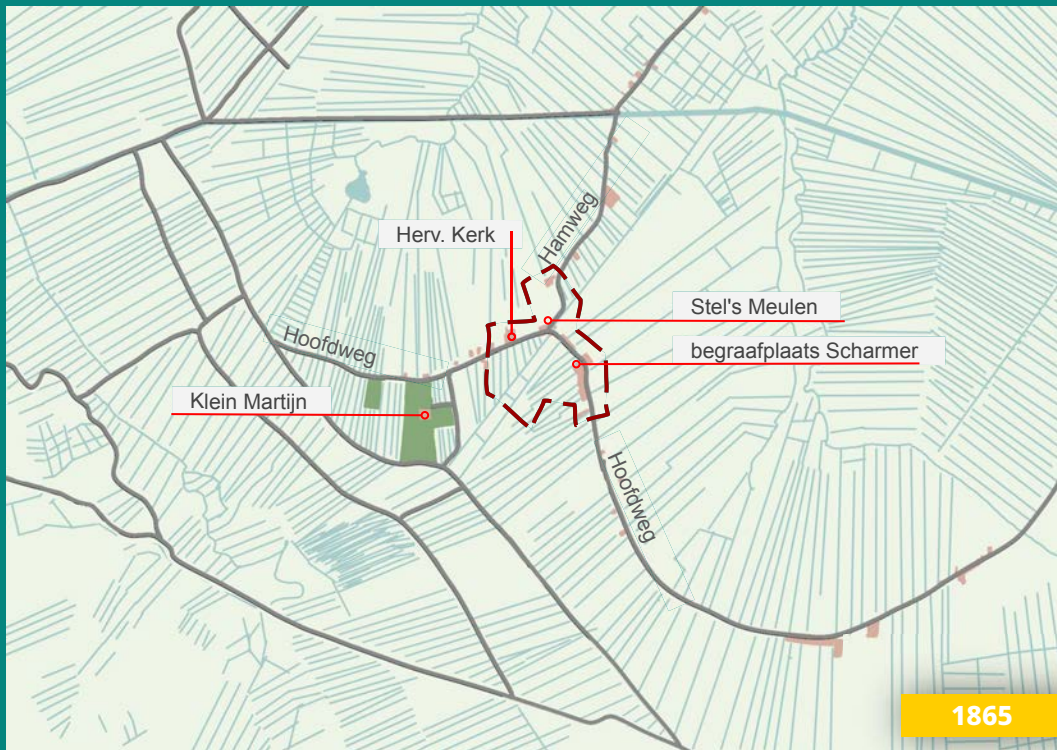

# TOEKOMSTVISIE HARKSTEDE EO.

GEMEENTE  
SLOCHTEREN

Vastgesteld gemeenteraad 22 december 2022

Ontdek en beleef Midden-Groningen

## Ruimtelijke analyse Harkstede en omgeving

d.d. 17 april 2024  
i.o.v gemeente Midden Groningen