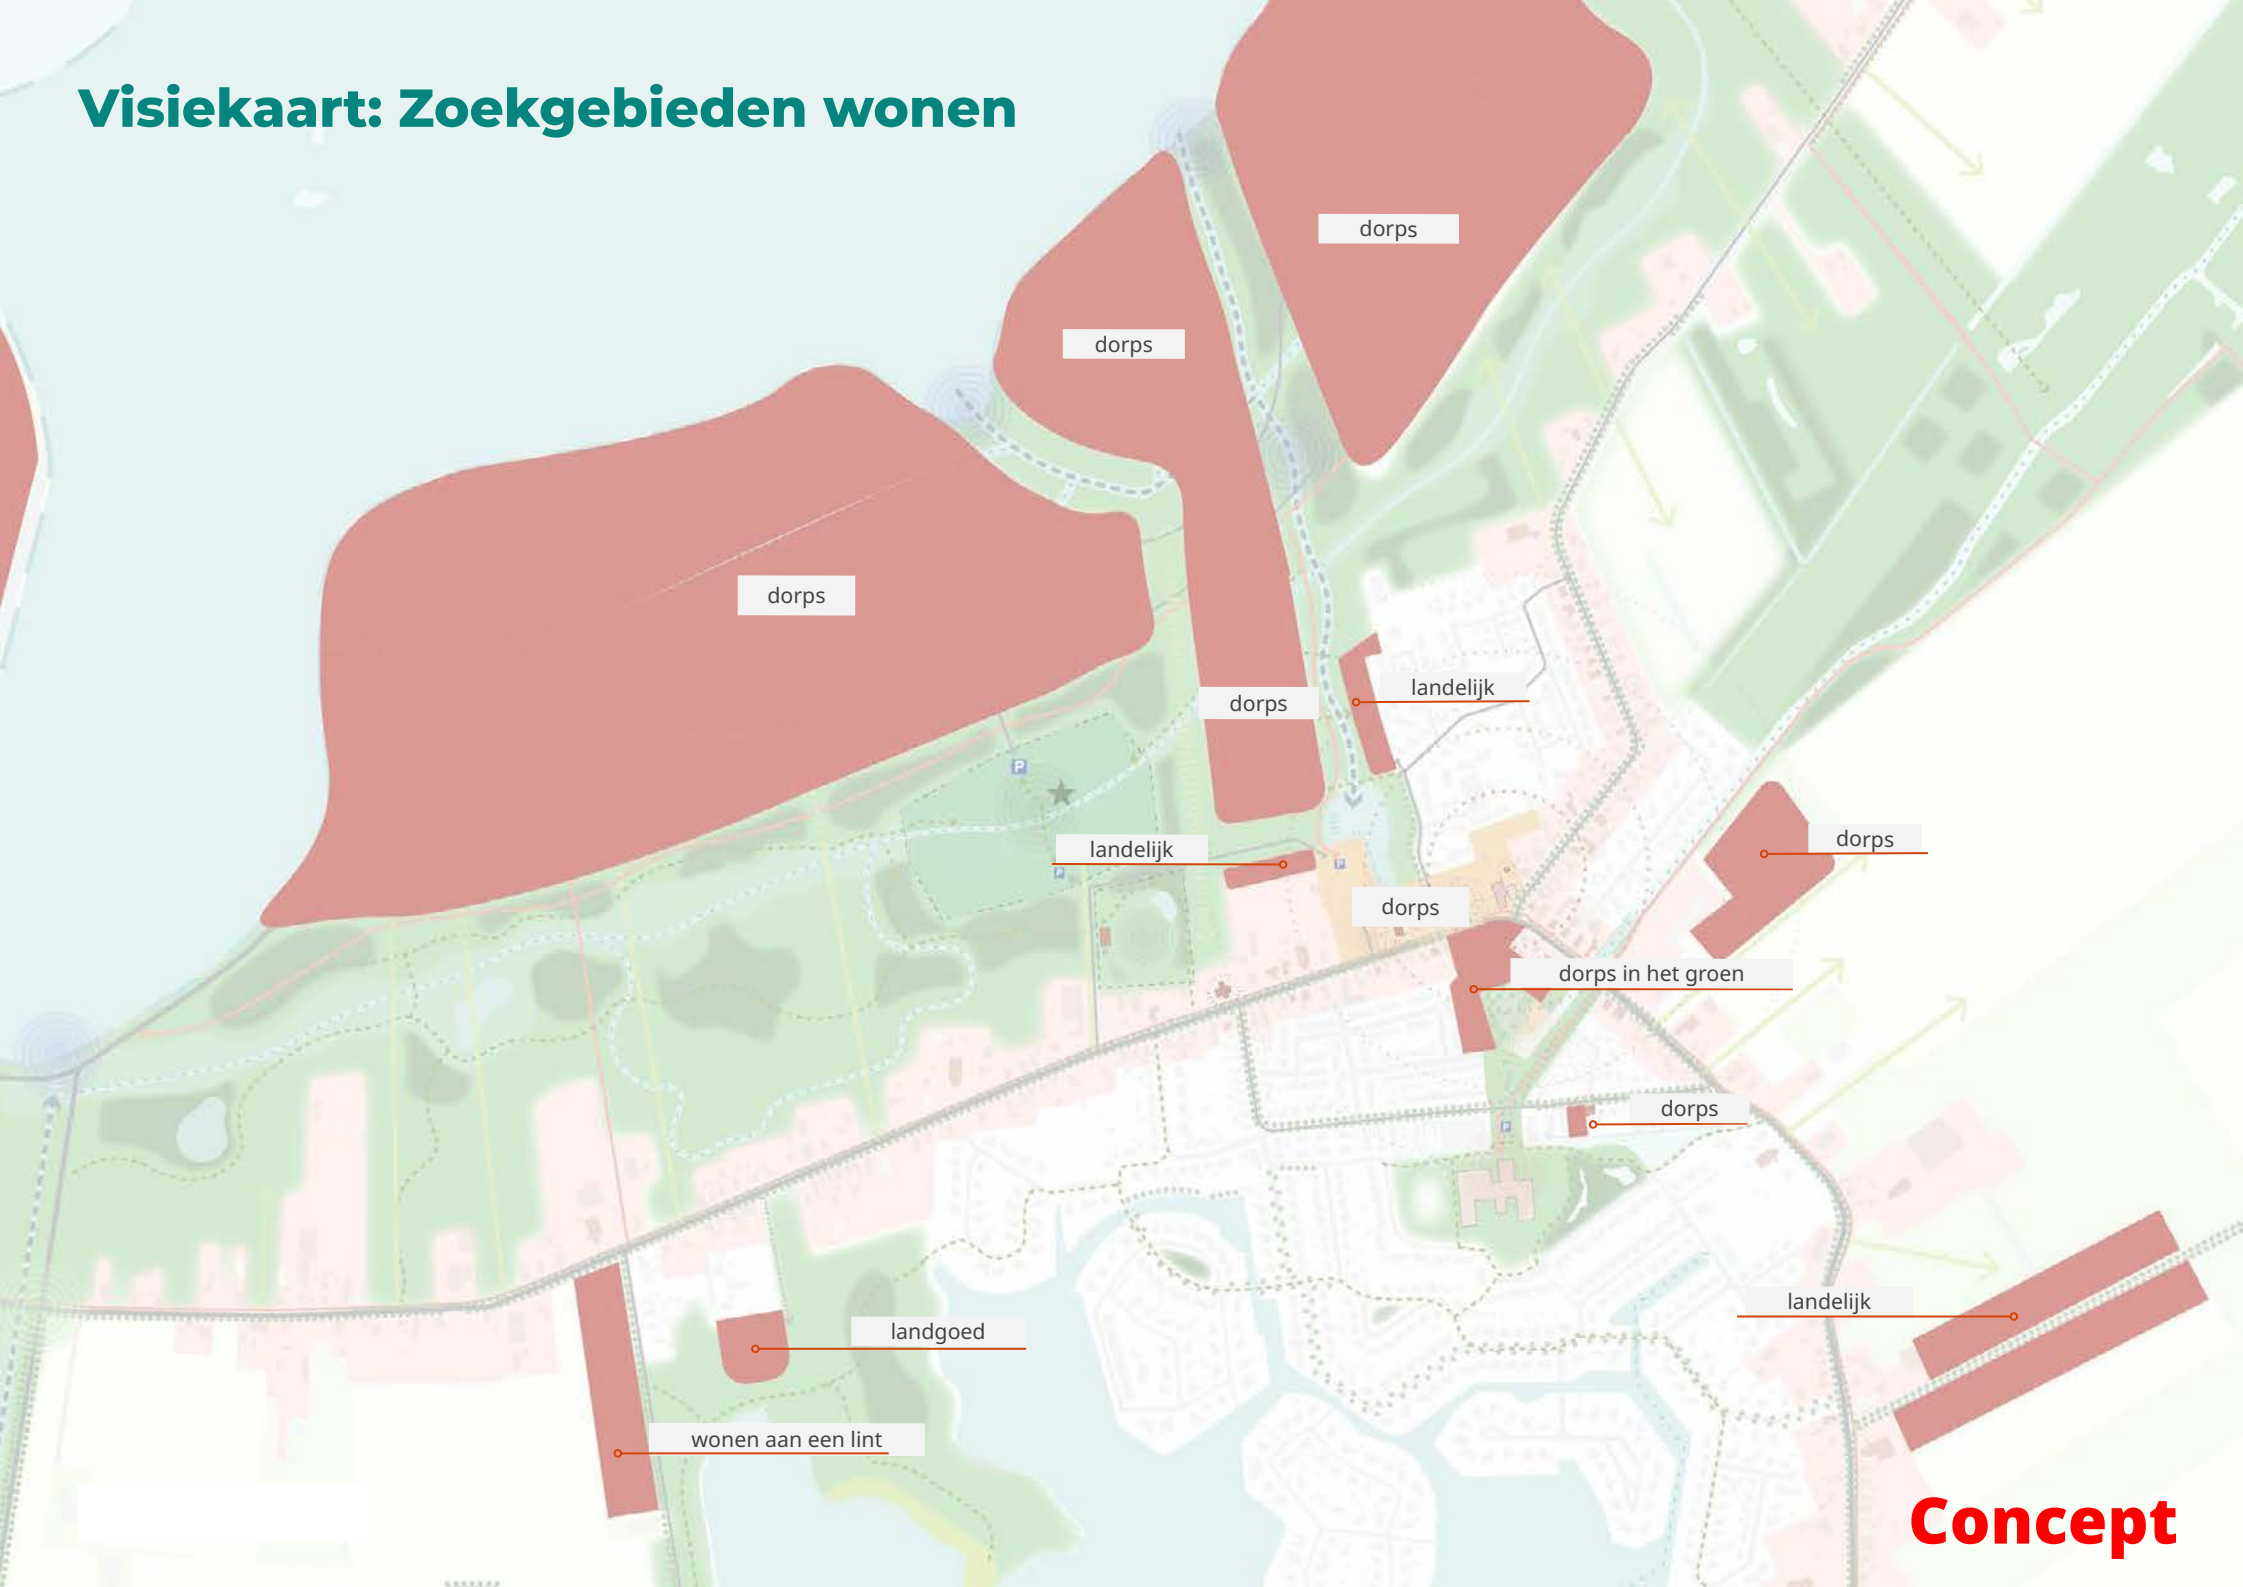

50 m  
nutstracé

kwelsloot

# Deelgebied: Ecologische zone

## Concept

# Visiekaart: Zoekgebieden wonen