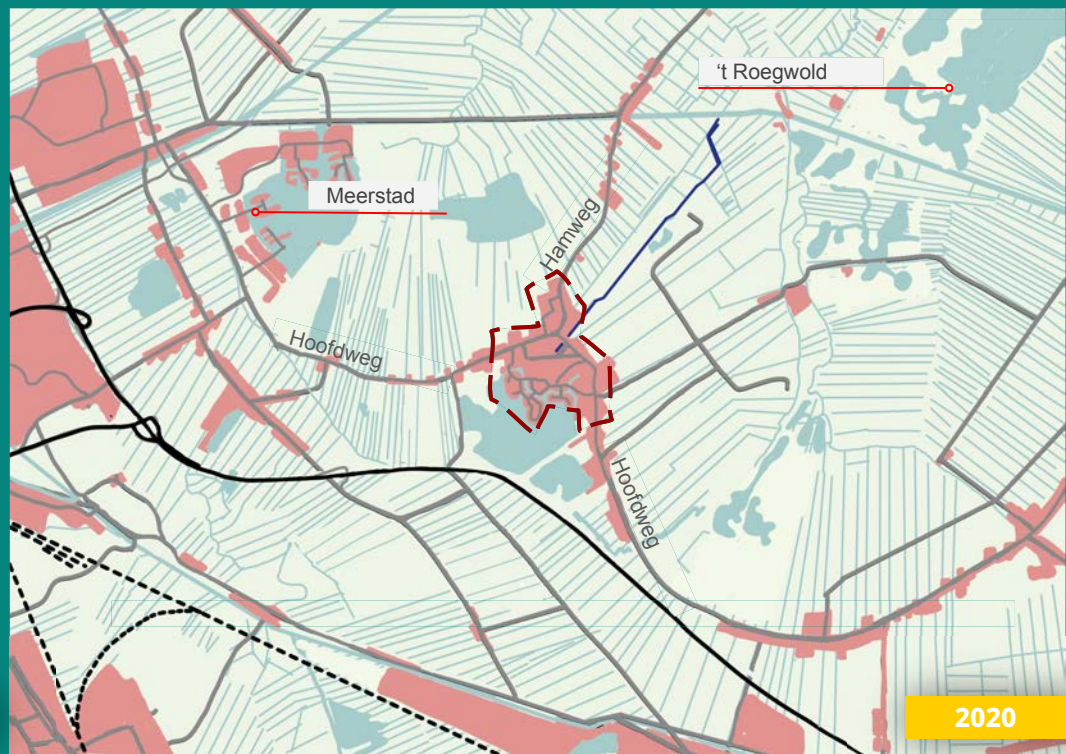

# TOEKOMSTVISIE HARKSTEDE EO.

GEMEENTE  
SLOCHTEREN

Vastgesteld gemeenteraad 22 december 2022

Ontdek en beleef Midden-Groningen

## Ruimtelijke analyse Harkstede en omgeving

d.d. 17 april 2024  
i.o.v gemeente Midden Groningen